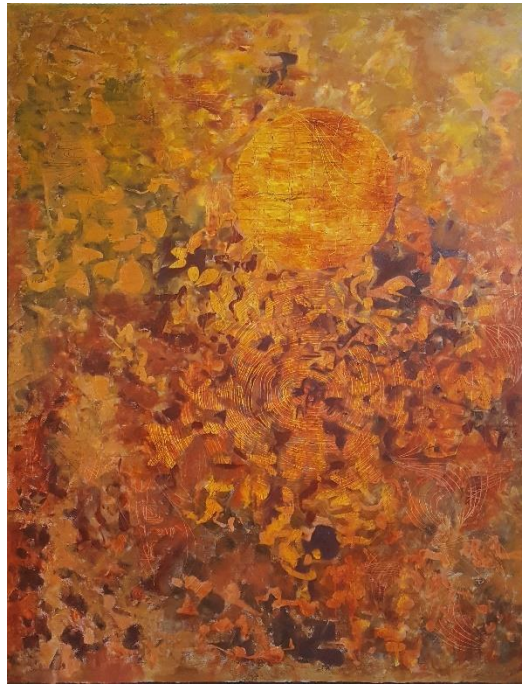

Nieuwe schilderijen Riebo Rietema voorjaar 2022

Oorsprong, olieverf op doek, 50 x 60 cm

Mythisch landschap, olieverf op doek, 50 x 60 cm

Nieuwe schilderijen Riebo Rietema voorjaar 2022

Zonder titel I, olieverf op doek, 70 x 90 cm

Zonder titel II, olieverf op doek, 90 x 70 cm